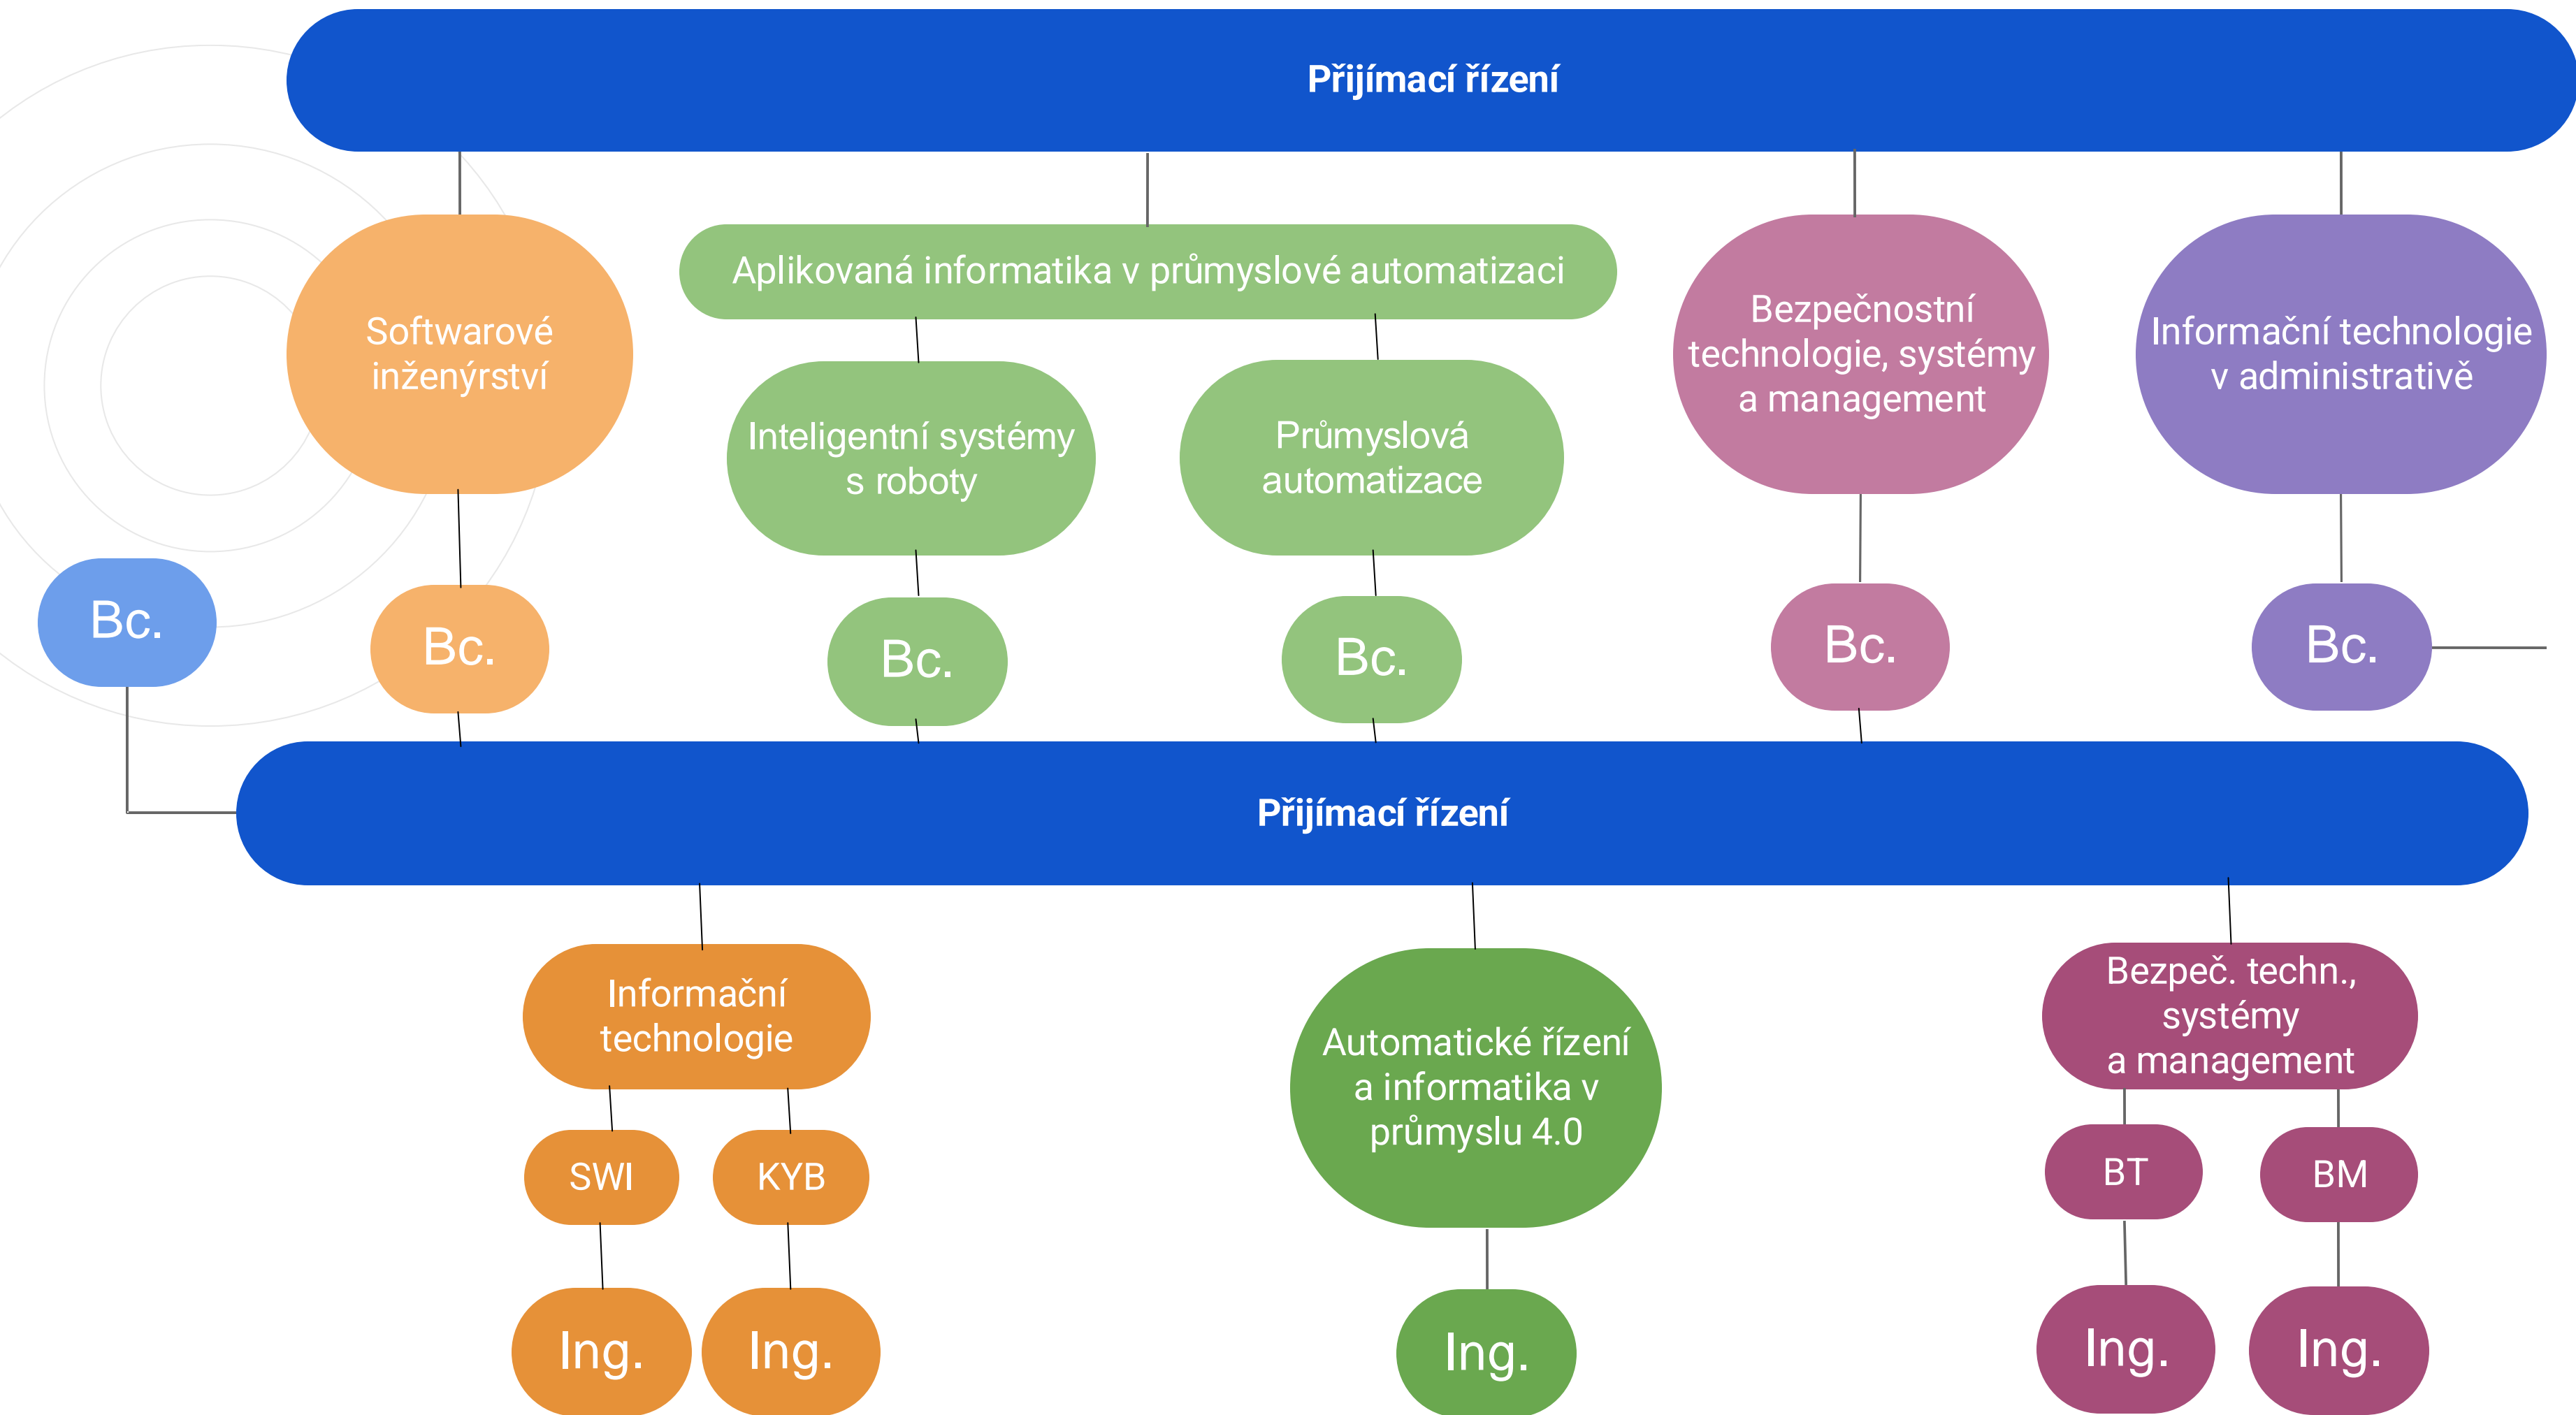

## Magisterské studium

Informační technologie se specializacemi:

**Softwarové inženýrství (P, K)**

**Kybernetická bezpečnost (P, K)**

**Automatické řízení a informatika v průmyslu 4.0 (P, K)**

Bezpečnostní technologie, systémy a management se specializacemi:

**Bezpečnostní technologie (P, K)**

**Bezpečnostní management (P, K)**

P - prezenční studium

K - kombinované studium

# Softwarové inženýrství (Bc.)

- Programování
- Analýza a modelování softwarových systémů
- Programování mobilních aplikací
- Algoritmy a datové struktury
- Programování v Pythonu
  - Architektura počítačů
  - Operační systémy
  - Počítačové sítě
  - Elektrické obvody
  - Programování mikročipů
  - Základy umělé inteligence

# Uplatnění absolventů

- Automatizační systémy s robotickými pracovišti
- Vazba na vysoce aktuální koncepci celosvětového rozvoje v oblasti automatizace a robotizace výroby Industry 4.0 (průmysl 4.0)
- Výrobní linky s manipulátory, roboty apod.
- Průmyslová automatizace (PLC automaty, mikropočítačové aplikace)
- Řízení technologických procesů v různých odvětvích průmyslu – plastikářský, strojírenský, chemický a potravinářský
- Možnost pokračovat v navazujícím magisterském studijním oboru Automatické řízení a informatika v průmyslu 4.0